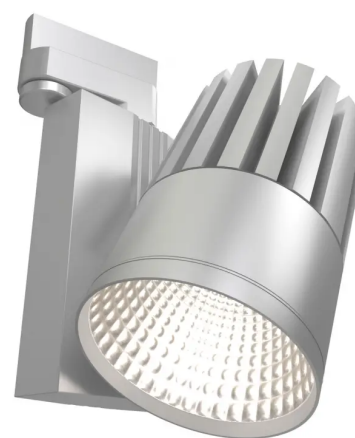

Datum: 24.06.2026

STRAHLER 60 W, LED, HOCHWERTIG

PRODUKTBESCHREIBUNG

Strahler 60 W, LED, hochwertig

LED-Strahler, 60 W, 230 V, Lichtleistung 6.350 Lumen, Farbtemperatur ca. 4.000 K, Befestigung an 3~Stromschiene, schwenkbar, horizontal 330°/vertikal 355°, begrenzt flächige Beleuchtung, 38° Flood, empfohlene Entfernung zum Beleuchtungsobjekt > 3,5 m.

SPEZIFIKATIONEN

ab 103,95 € pro Stück