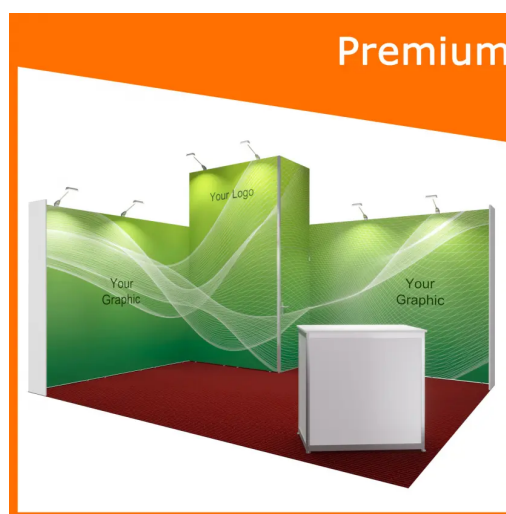

System:

Aluminium Rahmensystem Megawall 40 mm tief. zur Aufnahme von Stoffgrafiken

Bodenbelag:

Rips (B1) inkl. Klebeband & Kantenband, Folienabdeckung, Aufnahme und Entsorgung (freie Farbauswahl gemäß Produktkatalog unter genannten Standardfarben).

Wandaufbau:

Stützenfreies Design-Messebausystem (Megawall), Stärke: 40 mm, Bauhöhe Stand 250 /350cm. Vollflächig eingespannte Textilgrafik inkl. Digitaldruck (ab Druckfertiger Datei). Endpunkte der Wände mit Aussteifungswänden, je nach statischem Erfordernis weitere Aussteifungen nötig.

Beleuchtung:

Je angefangene 3 m² Standfläche ein LED-Langarmstrahler

Grafische Gestaltung:

Vollflächiger Digitaldruck auf Textil, Konfektioniert mit Keder- oder Gummilippenstoffprofil zur Aufnahme in das System.

Hinweis:

Bei den eingesetzten Materialien handelt es sich um Mietware. Wir weisen ausdrücklich darauf hin, dass diese nach der Messe wieder unbeschädigt an uns übergeben werden. Eigene Grafiken müssen rückstandslos entfernt und entsorgt werden. Das Bohren in Wände, Türen, Profile sowie sonstige Gegenstände ist nicht gestattet. Bei Nichtbeachtung müssen wir das beschädigte Material in Rechnung stellen.

Grundausrüstung (INKLUSIVE)

- 1 x Tür, Holztür, Bauhöhe 2,5 m
- 1 x Papierkorb, 20l
- 1 x Steckdose, 3-fach
- 1 x Möbelpaket nach Wahl
- 1 x Tägliche Standreinigung (Staubsaugen)
- 1 x Müllentsorgung pro Messetag